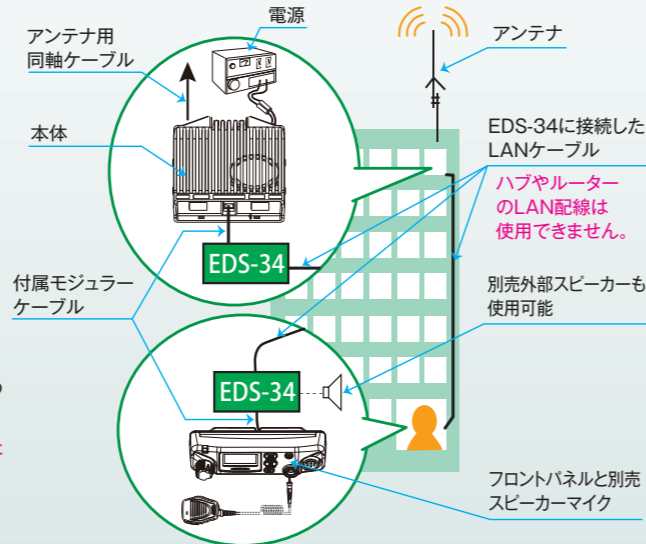

EDS-34

¥38,500 (¥35,000)

DCR-PROシリーズの車載機を100mまでの距離でセパレート運用できるセパレートカプラー
無線機本体と別売の安定化電源はアンテナ直近、フロントパネルは運用場所に設置

【別途用意するもの】

- 必要な長さのLANケーブル：カテゴリ5e以降の単線（ストレート）
- EMS-500/501：スピーカーマイクまたは8Ω/2.5W以上の通信機用外部スピーカー（モノラルΦ3.5mmプラグ/アクセサリメーカー製）
- 外部アンテナ、同軸ケーブルと固定用金具一式（詳細と設置は販売店でご相談ください。）

【設置】

- アンテナ直下の屋内にDR-DPM60E/61シリーズの本体のみ、電源、EDS-34x1を設置。
- 運用場所は同じ無線機の操作パネル、スピーカーマイクまたは外部スピーカーとEDS-34x1を設置。
- 指定グレード以上の高品質LANケーブルを運用場所まで配線。ハブやルーターを使うデータ通信システムへの接続は不可、専用のLANケーブルを両端のEDS-34に直結。（EDS-34はLANシステムを使うものではありません。どこでも手に入る規格の決まったケーブルとしてLANケーブルを採用しています。）

- ◆長い同軸ケーブルによる信号ロスと高価なコストを軽減
- ◆運用場所がより自由に選択可能に

戸別受信機（モニター）

XEAL30DE

オープン価格
JAN:4969182350616

- ◆ 町内会、会社、工場などの無線放送システムに
- ◆ 有線放送設備の無いマンションや各種施設の構内放送に
- ◆ ビルや駐車場の管理室、厨房などに設置する無線モニターに

付属品

電源アダプター	EDC209
壁掛け用台座	FP0474
取り付けネジ	AE0057x2
保証書	